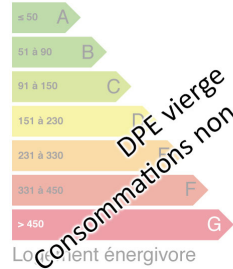

33 place du maréchal leclerc 37800 SAINTE MAURE DE TOURAINE

Tél : 02.14.00.06.73

Site : transaxia-sainte-maure.fr

Faible émission de GES

Logement

Logement économe

Logement

Faible émission de GES